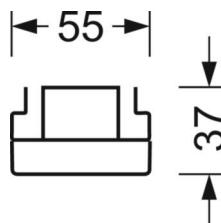

Лампо- и прибородержатели - Individual.Lens.Optic - прямой, очень широко направленный свет - без видимых стыков

Ламподержатель из оцинкованного стального профиля, поверхность покрыта лаком на полиэфирной смоле. Крепление без инструментов с нажимными затворами, встроенными в конструкцию, обеспечивают защиту от кражи и взлома. Цвет корпуса белый стандартный для электротехники RAL 9016; Распределение света прямой, очень широко направленный свет через Individual.Lens.Optic из пластмасса ПММА, Оптика отдельных линз делает сборку и установку предельно удобными, плоскость легко чистится. Тройные ряды из отдельных линз, идеально согласованные с лампо-/прибородержателями, обеспечивают цельный вид без стыков и неравномерностей, UGR (4H/8H) 23.5. Нагревостойкие провода, включая штатную трехполюсную штекерную деталь для быстрой сборки с выбором фаз без помощи инструментов и искателем Ламподержатель настраивается пошаговым образом через драйвер «Multilumen» (заводская настройка: макс. Число люмен). Сменные блоки, позволяющие легко модернизировать освещение, существенно продлевают срок службы всей осветительной установки.

параметры

номер заказа	18588404100
код EAN	4020863446759
номер таможенного тарифа	94051190
Знак прохождения контроля	IP 20, класс защиты I, ENEC10 VDE, F, HACCP DIN10500/Food/IFS-пригодность для применения/BRC, Indoor, CE
Степень ударопрочности IK	IK03 (-20°C bis 35°C)
Температура окружения	ta -20°C в 35°C
Гарантийный срок	5 лет
Государственные программы поддержки	BEG - государственные субсидии для энергосберегающих зданий (действительна только для Германии)

электротехника