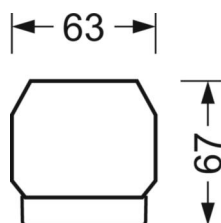

Лампо- и прибородержатели - Individual.Lens.Optic - прямой, очень широко направленный свет - без видимых стыков

Ламподержатель из оцинкованного стального профиля, поверхность покрыта лаком на полиэфирной смоле. Крепление без инструментов с нажимными затворами, встроенными в конструкцию, обеспечивают защиту от кражи и взлома. Цвет корпуса белый стандартный для электротехники RAL 9016; Распределение света прямой, очень широко направленный свет через Individual.Lens.Optic из пластмасса ПММА, Оптика отдельных линз делает сборку и установку предельно удобными, плоскость легко чистится. Тройные ряды из отдельных линз, идеально согласованные с лампо-/прибородержателями, обеспечивают цельный вид без стыков и неравномерностей, UGR (4H/8H) 23.5. Нагревостойкие провода, включая штатную трехполюсную штекерную деталь для быстрой сборки с выбором фаз без помощи инструментов и искателем Ламподержатель настраивается пошаговым образом через драйвер «Multilumen» (заводская настройка: макс. Число люмен). Сменные блоки, позволяющие легко модернизировать освещение, существенно продлевают срок службы всей осветительной установки.

параметры

номер заказа	18588404100
код EAN	4020863446759
номер таможенного тарифа	94051190
Знак прохождения контроля	IP 20, класс защиты I, ENEC10 VDE, F, HACCP DIN10500/Food/IFS-пригодность для применения/BRC, Indoor, CE
Степень ударопрочности IK	IK03 (-20°C bis 35°C)
Температура окружения	ta -20°C в 35°C
Гарантийный срок	5 лет
Государственные программы поддержки	BEG - государственные субсидии для энергосберегающих зданий (действительна только для Германии)

электротехника